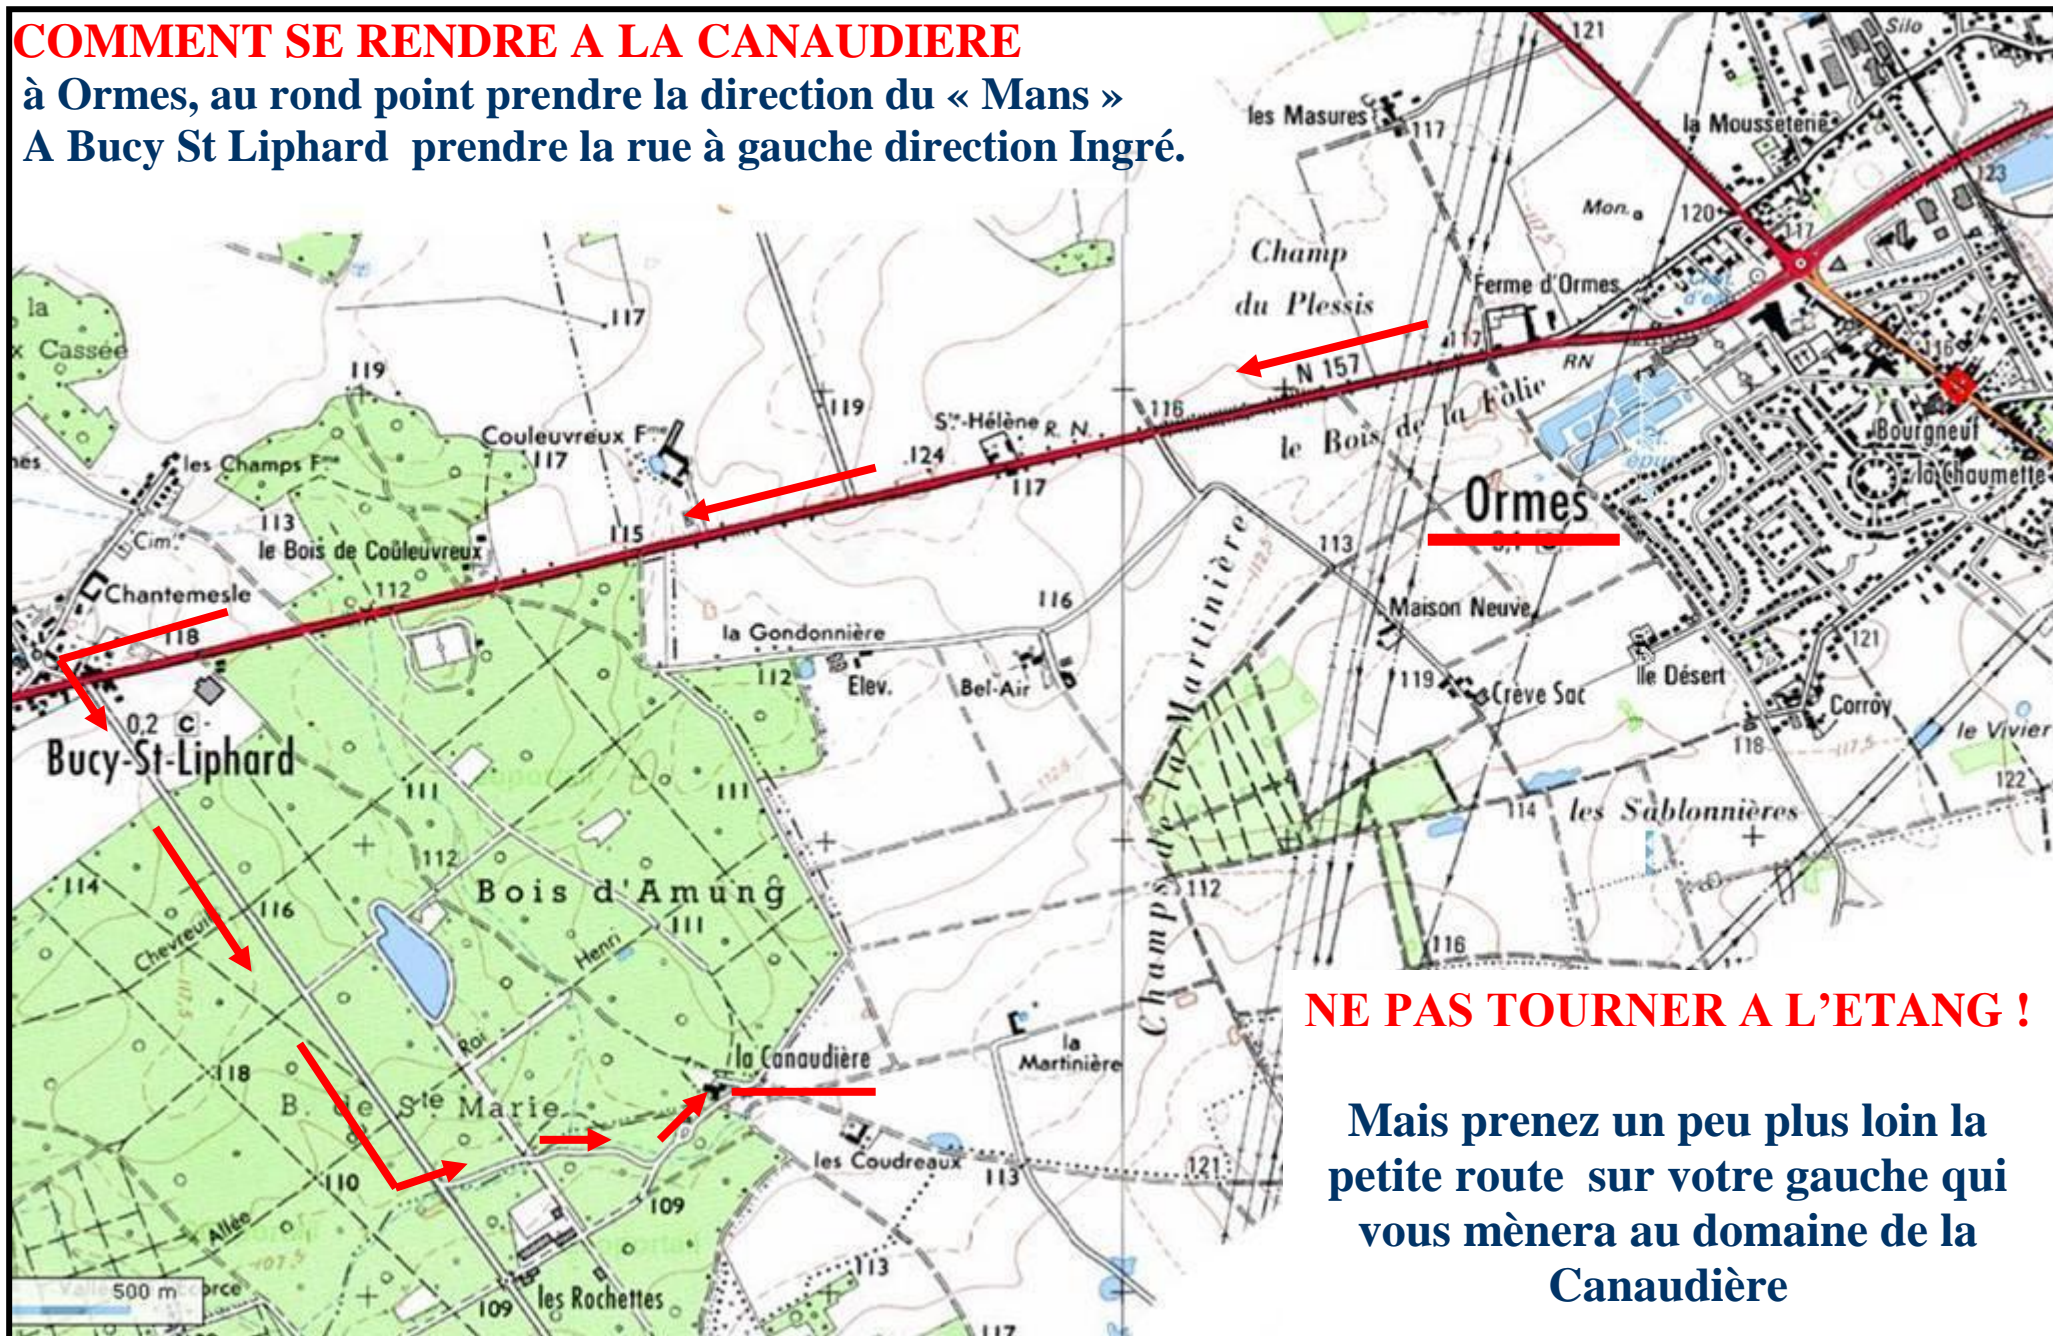

## COMMENT SE RENDRE A LA CANAUDIERE

à Ormes, au rond point prendre la direction du « Mans »

A Bucy St Liphard prendre la rue à gauche direction Ingré.

**NE PAS TOURNER A L'ETANG !**

Mais prenez un peu plus loin la  
petite route sur votre gauche qui  
vous mènera au domaine de la  
Canaudière